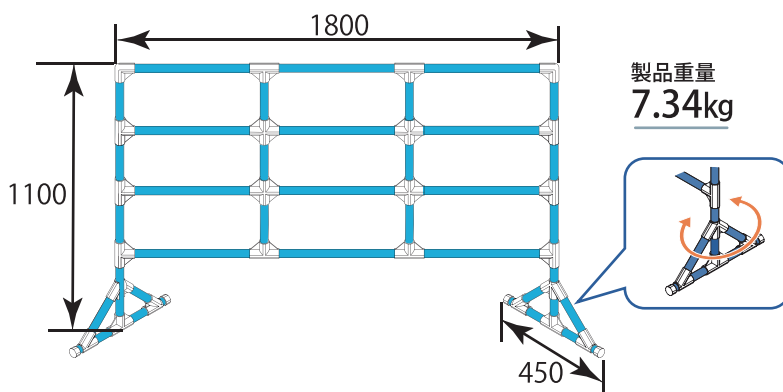

- パイプ(樹脂被覆鋼管)
《呼び径》φ28mm
《鋼管》溶融亜鉛メッキ鋼板
《被服樹脂》AAS樹脂
《重量》520g/m

- プラスチックジョイント
《樹脂》AAS樹脂

色

新色

標準カラー
BK:マットブラック

標準カラー
B:ロイヤルブルー

サイズ (外寸/mm)

足元は360°回転させることができ、省スペースでの収納が可能です。