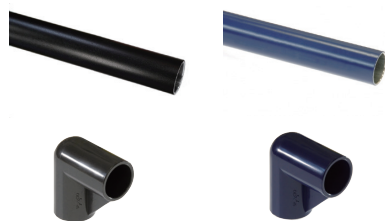

スペーシア イベントフェンス

●基本色：
ロイヤルブルー

新色マットブラック

- マットな質感、高い意匠性
- 軽量で持ち運び楽々!
- その他カラーもオーダー対応可能

ご使用ロケーション例

その他各種イベントにご活用ください。

マットブラックのおすすめポイント

① 表面凹凸でマットな質感

標準のスペーシアパイプに比べ、樹脂表面に凹凸があり、マットな質感になっています。

※ロイヤルブルー/静電(黒)/マットブラックの比較

② 引っかき傷が目立ちにくい

パイプ表面の凹凸により、引っかき傷がついても目立ちません。

③ 手垢など油汚れが目立ちにくい

静電(黒)パイプに比較して、手のあとがつきにくく、目立ちません。

製品仕様

材質

- パイプ(樹脂被覆鋼管)
《呼び径》φ28mm
《鋼管》溶融亜鉛メッキ鋼板
《被服樹脂》AAS樹脂
《重量》520g/m

- プラスチックジョイント
《樹脂》AAS樹脂

色

新色

標準カラー
BK:マットブラック

標準カラー
B:ロイヤルブルー

サイズ (外寸/mm)

足元は360°回転させることができ、省スペースでの収納が可能です。

セミオーダーオプション

パイプ・ジョイントは、下記カラーの中からもお選びいただけます。

■パイプ色

W:オフホワイト

LG:ライトグレー

G:ダークグレー

LM:ライトグリーン

M:フォレストグリーン