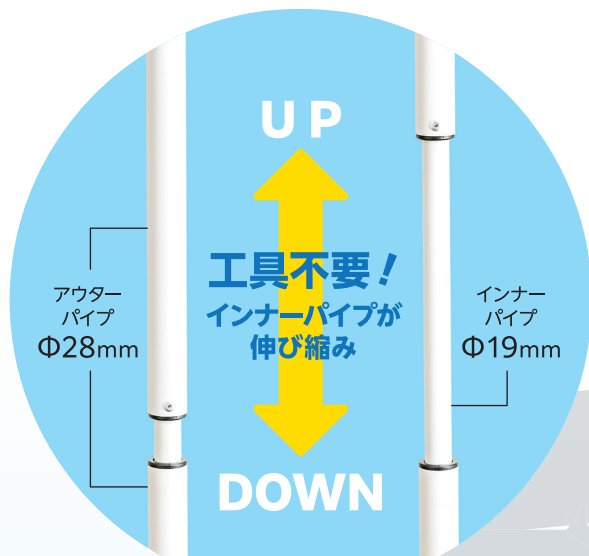

昇降ユニット

(ラチェット式昇降機能付ユニット内蔵パイプ)

品番: JB-42810W (100mmストローク)
JB-42820W (200mmストローク)
※パイプ色オフホワイトのみ

現場のお悩み解決!

お好みの高さに簡単調整!

Point
1

工具要らず!

引き上げるだけで作業環境に
あった高さに簡単調整!

Point
2

手間要らず!

従来のテーブル昇降機に比べ
設計・取付工数を大幅カット!

Point
3

ムリ要らず!

ムリな姿勢による
作業負担をなくし、
働きやすい現場づくりを
サポート!