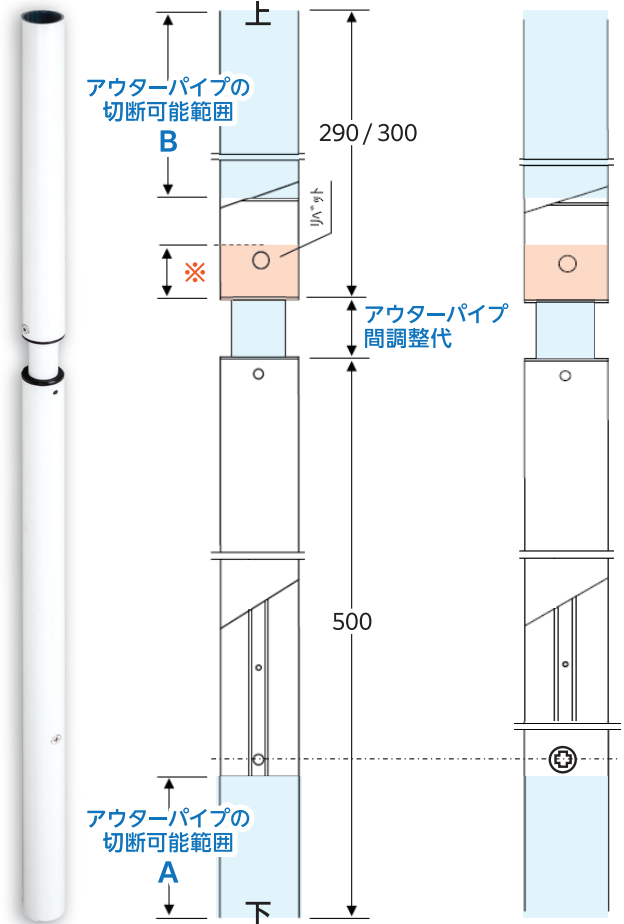

上限位置
:
3 ↑
2 ↑
1 ↑
下限位置

伸ばす場合

パイプを引き上げると
20mmピッチで
上がります。

↑ロック解除
上限位置から
さらに強く引き上げる

縮める場合

上限位置まで引き上げ
た状態からさらに強く
引き上げると、ロックが
解除され、下げることが
できます。

※ロック解除後は、下限位置
まで一度下げてから高さ
の調整を行ってください。

パーツ	材質
アウターパイプ	樹脂被覆 溶融亜鉛メッキ鋼管
インナーパイプ	樹脂被覆 溶融亜鉛メッキ鋼管
ユニット(内部)	SUS / POM
キャップ	POM

仕様	JB-42810W	JB-42820W
パイプ全長	820~920mm	820~1020mm
ストローク	100mm	200mm
重量	約550g	約600g
パイプ径	アウターパイプ: Φ27.5、インナーパイプ: Φ19	
上昇ピッチ	上限位置まで20mmピッチで上昇及び停止	
下降ピッチ	上限位置からロック解除後、下限位置まで停止無し	
耐荷重	ユニット単体での垂直方向耐荷重: 約100kg	

用途に合ったサイズに調整!

アウターパイプをカットすることで
お好みの高さに調整できます。
(寸法については下記をご確認ください)

アウターパイプの切断可能範囲

※ ジョイント類
取付不可範囲
(約15mm)

リベットの上から
メタルジョイント
や純正部品等は
取付できません。

切断可能長さ	JB-42810W	JB-42820W
A	~ 235mm	~ 135mm
B	~ 220mm	~ 220mm

アウターパイプ間調整代について