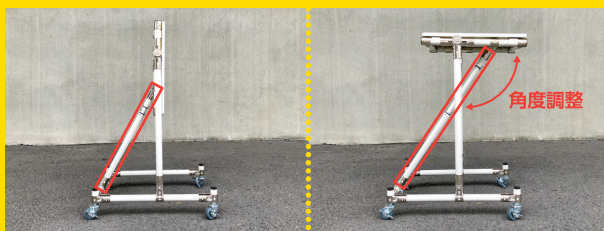

昇降ユニット

(ラチェット式昇降機能付ユニット内蔵パイプ)

品番: JB-42810W (100mmストローク)
JB-42820W (200mmストローク)
※パイプ色オフホワイトのみ

現場のお悩み解決!

お好みの高さに簡単調整!

Point
1

工具要らず!

引き上げるだけで作業環境に
あった高さに簡単調整!

Point
2

手間要らず!

従来のテーブル昇降機に比べ
設計・取付工数を大幅カット!

Point
3

ムリ要らず!

ムリな姿勢による
作業負担をなくし、
働きやすい現場づくりを
サポート!

20mm
ピッチで
調整

◀昇降ユニット活用例:
昇降式作業台

使い方、いろいろ!
昇降ユニット
活用術!

こんなことも
できます!

✓ 折り畳みテーブル

使用しない時は天面を畳んでネ스팅収納ができるので省スペース! 作業しやすい角度に調整することで、作業効率の向上や作業者の負担軽減にもつながります。

✓ 角度可変シューター

20mmピッチで調整できるので、流すワークによって最適な角度に変えられます。

女性もラクラク！ 簡単操作方法

20mm
ピッチ

上限位置
:
3 ↑
2 ↑
1 ↑
下限位置

伸ばす場合

パイプを引き上げると
20mmピッチで
上がります。

↑ロック解除
上限位置から
さらに強く引き上げる

縮める場合

上限位置まで引き上げ
た状態からさらに強く
引き上げると、ロックが
解除され、下げることが
できます。

※ロック解除後は、下限位置
まで一度下げてから高さ
の調整を行ってください。

パーツ	材質
アウターパイプ	樹脂被覆 溶融亜鉛メッキ鋼管
インナーパイプ	樹脂被覆 溶融亜鉛メッキ鋼管
ユニット(内部)	SUS / POM
キャップ	POM